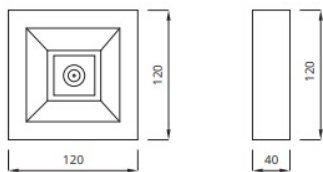

Oprawa LOVATO N ECO LED IP41 2W (opt. Otwarta) 1h jednozadaniowa AT biała

Informacje ogólne

GTIN/EAN	5902869540909
Nazwa producenta	AWEX
ID produktu wg producenta	LVNO/2W/E/1/SE/AT/WH

Opis ETIM

Klasa	Oprawa awaryjna (EC001957)
Grupa	Oprawy oświetleniowe (EG000027)
Sposób montażu	Sufitowy
Wyposażenie monitorujące	Automatyczny test samoczynny
Układ połączeń	Praca ciągła (jasna) / praca awaryjna (ciemna)
Źródło światła	LED, niewymienne
Zawiera źródło światła	Tak
Materiał obudowy	Tworzywo sztuczne
Kolor obudowy	Biały
Stopień ochrony (IP)	IP41
Odporność uderowa	IK06
Klasa ochronności	II
Maksymalna moc zestawu	2 W
Nominalny czas działania	1.. h
Szerokość	120 mm
Wysokość/głębokość	40 mm
Długość	120 mm