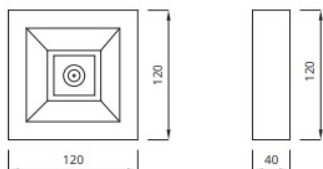

Oprawa LOVATO N ECO LED IP41 2W (opt. Uniwersalna) 1h jednozadaniowa AT biała

Informacje ogólne

GTIN/EAN	5902869541432
Nazwa producenta	AWEX
ID produktu wg producenta	LVNU/2W/E/1/SE/AT/WH

Opis ETIM

Klasa	Oprawa awaryjna (EC001957)
Grupa	Oprawy oświetleniowe (EG000027)
Sposób montażu	Sufitowy
Wyposażenie monitorujące	Automatyczny test samoczynny
Układ połączeń	Praca ciągła (jasna) / praca awaryjna (ciemna)
Źródło światła	LED, niewymienne
Zawiera źródło światła	Tak
Materiał obudowy	Tworzywo sztuczne
Kolor obudowy	Biały
Stopień ochrony (IP)	IP41
Odporność uderowa	IK06
Klasa ochronności	II
Maksymalna moc zestawu	2 W
Nominalny czas działania	1.. h
Szerokość	120 mm
Wysokość/głębokość	40 mm
Długość	120 mm