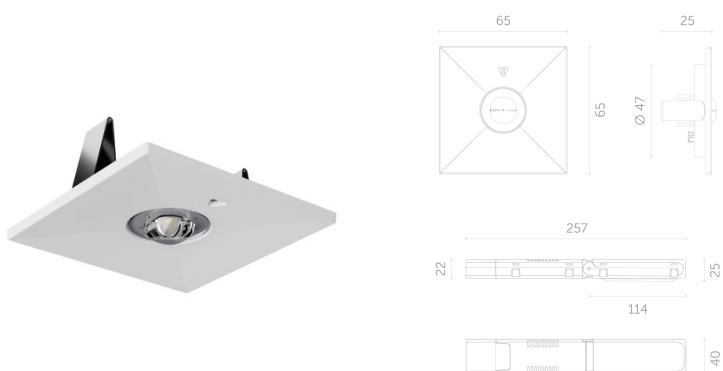

Oprawa LOVATO P 3 LED IP20 1W (opt. Do drogi ewak.) 1h jednozadaniowa biała

Informacje ogólne

GTIN/EAN	5902869559918
Nazwa producenta	AWEX
ID produktu wg producenta	LV3P/R1/1W/B/1/SE/X/WH

Opis ETIM

Klasa	Oprawa awaryjna (EC001957)
Grupa	Oprawy oświetleniowe (EG000027)
Sposób montażu	Do wbudowania
Układ połączeń	Tryb czuwania
Zasilanie	Własna bateria
Rodzaj akumulatora	NiCd
Źródło światła	LED, niewymienne
Zawiera źródło światła	Tak
Materiał obudowy	Tworzywo sztuczne
Kolor obudowy	Biały
Materiał klosza	Bez pokrywy
Stopień ochrony (IP)	IP20
Odporność uderowa	IK08
Klasa ochronności	II
Maksymalna moc zestawu	1 W
Nominalny czas działania	1.. h
Szerokość	95 mm
Wysokość/głębokość	47,7 mm
Długość	95 mm
Szerokość wbudowania	83 mm