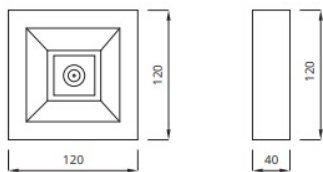

Oprawa LOVATO N LED IP41 3W (opt. Uniwersalna) 3h jednozadaniowa AT biała

Informacje ogólne

GTIN/EAN	5902869517055
Nazwa producenta	AWEX
ID produktu wg producenta	LVNU/3W/B/3/SE/AT/WH

Opis ETIM

Klasa	Oprawa awaryjna (EC001957)
Grupa	Oprawy oświetleniowe (EG000027)
Sposób montażu	Sufitowy
Wyposażenie monitorujące	Automatyczny test samoczynny
Układ połączeń	Praca ciągła (jasna) / praca awaryjna (ciemna)
Źródło światła	LED, niewymienne
Zawiera źródło światła	Tak
Materiał obudowy	Tworzywo sztuczne
Kolor obudowy	Biały
Stopień ochrony (IP)	IP41
Odporność uderowa	IK06
Klasa ochronności	II
Maksymalna moc zestawu	3 W
Nominalny czas działania	3.. h
Szerokość	120 mm
Wysokość/głębokość	40 mm
Długość	120 mm