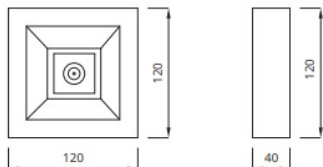

Oprawa LOVATO N ECO LED IP41 1W (opt. Do drogi ewak.) 1h jednozadaniowa AT szara

Informacje ogólne

GTIN/EAN	5902448920597
Nazwa producenta	AWEX
ID produktu wg producenta	LVNR/1W/E/1/SE/AT/GR

Opis ETIM

Klasa	Oprawa awaryjna (EC001957)
Grupa	Oprawy oświetleniowe (EG000027)
Sposób montażu	Sufitowy
Wyposażenie monitorujące	Automatyczny test samoczynny
Układ połączeń	Praca ciągła (jasna) / praca awaryjna (ciemna)
Źródło światła	LED, niewymienne
Zawiera źródło światła	Tak
Materiał obudowy	Tworzywo sztuczne
Kolor obudowy	Szary
Stopień ochrony (IP)	IP41
Odporność uderowa	IK06
Klasa ochronności	II
Maksymalna moc zestawu	1 W
Nominalny czas działania	1.. h
Szerokość	120 mm
Wysokość/głębokość	40 mm
Długość	120 mm