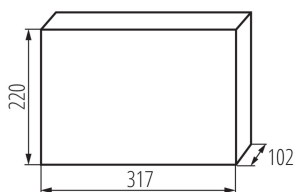

KDB-F12P

Informacje ogólne

GTIN/EAN	5905339236227
Nazwa producenta	KANLUX
ID produktu wg producenta	23622
KGO	0
Kod celny	85369095

Opis ETIM

Klasa	Szafka rozdzielcza (EC000214)
Grupa	Elektryczne systemy rozdzielcze (w tym tablice rozdzielcze) (EG000023)
Sposób montażu	Montaż podtynkowy
Liczba rzędów	1
Szerokość wyrażona liczbą modułów	12
Rodzaj pokrywy	Drzwi
Wykonanie pokrywy	Zamknięty
Transparentna pokrywa/drzwi	Nie
Materiał obudowy	Tworzywo sztuczne
Wysokość	220 mm
Szerokość	317 mm
Głębokość	102 mm
Z płytą montażową	Nie
Możliwość rozbudowy	Nie
Kolor	Biały
Stopień ochrony (IP)	IP30