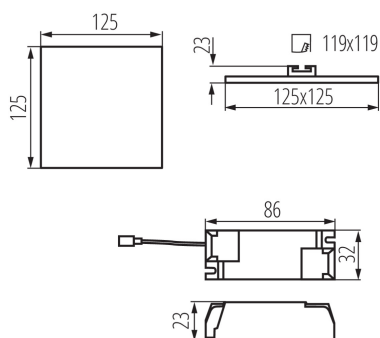

AREL LED DL 10W-NW

Informacje ogólne

GTIN/EAN	5905339295866
Nazwa producenta	KANLUX
ID produktu wg producenta	29586
KGO	0,19
Kod celny	94051040

Opis ETIM

Klasa	Oprawa ścienna/sufitowa (EC002892)
Grupa	Oprawy oświetleniowe (EG000027)
Do montażu ściennego	Nie
Przystosowane do zawieszenia	Nie
Do montażu sufitowego	Tak
Do montażu wbudowanego	Tak
Do montażu natynkowego	Nie
Źródło światła	LED, niewymienne
Materiał obudowy	Aluminium
Kolor obudowy	Biały
Rodzaj napięcia	AC
Napięcie znamionowe	220..240 V
Bez funkcji ściemniania	Tak
Klasa ochronności	II
Do oświetlenia awaryjnego	Nie
Z czujnikiem ruchu	Nie
Z czujnikiem światła	Nie
Maksymalna moc zestawu	10 W
Skuteczność świetlna oprawy	100 lm/W
Strumień świetlny wg IEC 62722-2-1	1000 lm
Barwa światła	Biały

Temperatura barwowa	4000..4000 K
Wskaźnik oddawania barw (CRI)	80-89
Szerokość	125 mm
Wysokość/głębokość	23 mm
Długość	125 mm