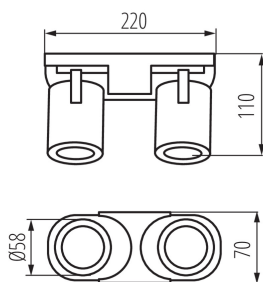

LAURIN EL-2I W

Informacje ogólne

GTIN/EAN	5905339291226
Nazwa producenta	KANLUX
ID produktu wg producenta	29122
KGO	0,09
Kod celny	94051098

Opis ETIM

Klasa	Oprawa ścienna/sufitowa (EC002892)
Grupa	Oprawy oświetleniowe (EG000027)
Do montażu ściennego	Nie
Przystosowane do zawieszenia	Nie
Do montażu sufitowego	Tak
Do montażu wbudowanego	Nie
Do montażu natynkowego	Tak
Źródło światła	Nie dotyczy
Zawiera źródło światła	Nie
Liczba źródeł światła	2
Oprawka	GU10
Materiał obudowy	Aluminium
Kolor obudowy	Biały
Rodzaj napięcia	AC
Napięcie znamionowe	220..240 V
Stopień ochrony (IP)	IP20
Klasa ochronności	I
Maksymalna moc zestawu	70 W
Strumień świetlny wg IEC 62722-2-1	Nie dotyczy
Szerokość	70 mm
Wysokość/głębokość	220 mm

Długość	105 mm
---------	--------

Atrybuty

ERP ID	1165463
--------	---------