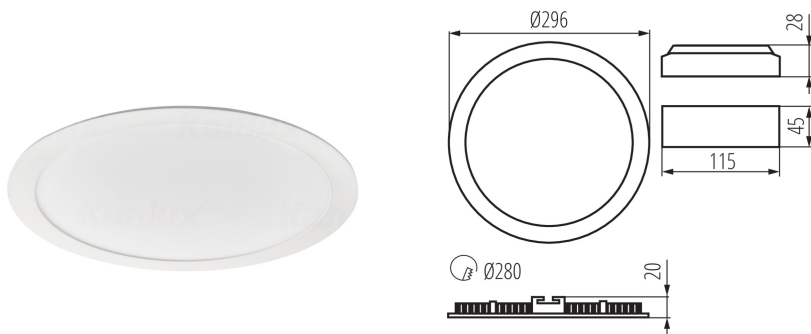

Oprawa typu downlight rounda v2led24w-nw-w

Informacje ogólne

GTIN/EAN	5905339289360
Nazwa producenta	KANLUX
ID produktu wg producenta	28936
Nazwa marki	Kanlux
KGO	0,61
Kod celny	94051098

Opis ETIM

Klasa	Oprawa ścienna/sufitowa (EC002892)
Grupa	Oprawy oświetleniowe (EG000027)
Do montażu ściennego	Nie
Przystosowane do zawieszenia	Nie
Do montażu sufitowego	Tak
Do montażu wbudowanego	Tak
Do montażu natynkowego	Nie
Źródło światła	LED, niewymienne
Zawiera źródło światła	Tak
Liczba źródeł światła	1
Oprawka	Nie dotyczy
Materiał obudowy	Aluminium
Kolor obudowy	Biały
Rodzaj napięcia	AC
Napięcie znamionowe	220..240 V
Stopień ochrony (IP)	IP20
Klasa ochronności	II
Maksymalna moc zestawu	24 W
Skuteczność świetlna oprawy	70 lm/W
Strumień świetlny wg IEC 62722-2-1	1680 lm

Barwa światła	Biały
Temperatura barwowa	4000..4000 K
Wskaźnik oddawania barw (CRI)	80-89
Szerokość	296 mm
Wysokość/głębokość	20 mm
Długość	296 mm

Atrybuty

ERP ID	1192268
--------	---------