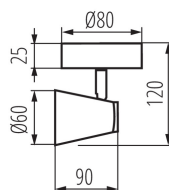

Oprawa ścienna-sufitowa enali el-1o w

Informacje ogólne

GTIN/EAN	5905339287601
Nazwa producenta	KANLUX
ID produktu wg producenta	28760
Nazwa marki	Kanlux
KGO	0,04
Kod celny	94051098

Opis ETIM

Klasa	Oprawa ścienna/sufitowa (EC002892)
Grupa	Oprawy oświetleniowe (EG000027)
Do montażu ściennego	Tak
Przystosowane do zawieszenia	Nie
Do montażu sufitowego	Tak
Do montażu wbudowanego	Nie
Do montażu natynkowego	Tak
Źródło światła	Nie dotyczy
Zawiera źródło światła	Nie
Liczba źródeł światła	1
Oprawka	GU10
Materiał obudowy	Stal
Kolor obudowy	Biały
Rodzaj napięcia	AC
Napięcie znamionowe	220..240 V
Stopień ochrony (IP)	IP20
Klasa ochronności	I
Maksymalna moc zestawu	35 W
Strumień świetlny wg IEC 62722-2-1	Nie dotyczy
Szerokość	80 mm

Wysokość/głębokość	120 mm
Długość	80 mm

Atrybuty

ERP ID	1171479
--------	---------