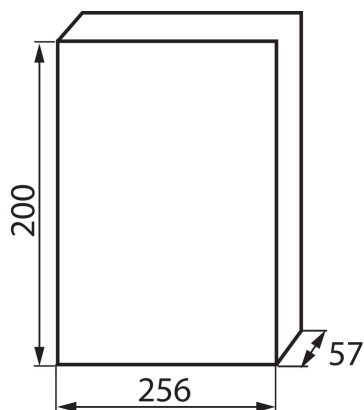

## Rozdzielnica z listwami przyłączeniowymi db112f 1x12p/fmd

### Informacje ogólne

GTIN/EAN	5905339038432
Nazwa producenta	KANLUX
ID produktu wg producenta	3843
Nazwa marki	Kanlux
KGO	0
Kod celny	85369095

### Opis ETIM

Klasa	Szafa/obudowa pusta (EC000058)
Grupa	Elektryczne systemy rozdzielcze (w tym tablice rozdzielcze) (EG000023)
Sposób montażu	Montaż podtynkowy
Rodzaj pokrywy	Pokrywa
Wykonanie pokrywy	Zamknięty
Rodzaj drzwi	Pojedynczy
Transparentna pokrywa/drzwi	Tak
Z zamkiem	Nie
Prąd znamionowy (In)	63 A
Wysokość	200 mm
Szerokość	256 mm
Głębokość	57 mm
Głębokość wbudowania	Brak informacji
Kolor	Biały
Numer RAL	Brak informacji
Liczba modułów	12
Liczba rzędów	1
Szerokość wyrażona liczbą modułów	12
Możliwość rozbudowy	Nie