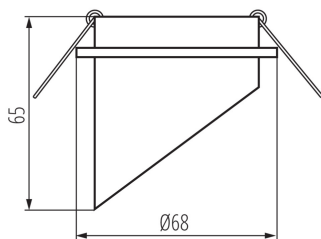

Pierścień Ozdobny / komponent oprawy spag c b/g

Informacje ogólne

GTIN/EAN	5905339273246
Nazwa producenta	KANLUX
ID produktu wg producenta	27324
Nazwa marki	Kanlux
KGO	0
Kod celny	94059900

Opis ETIM

Klasa	Oprawa ścienna/sufitowa (EC002892)
Grupa	Oprawy oświetleniowe (EG000027)
Do montażu ściennego	Nie
Przystosowane do zawieszenia	Nie
Do montażu sufitowego	Tak
Do montażu wbudowanego	Tak
Do montażu natynkowego	Nie
Przystosowane do tworzenia linii świetlnych	Nie
Zawiera źródło światła	Nie
Liczba źródeł światła	1
Materiał obudowy	Aluminium
Rodzaj napięcia	AC/DC
Stopień ochrony (IP)	IP20
Maksymalna moc zestawu	35 W
Strumień świetlny wg IEC 62722-2-1	Nie dotyczy
Szerokość	68 mm
Wysokość/głębokość	65 mm
Długość	68 mm