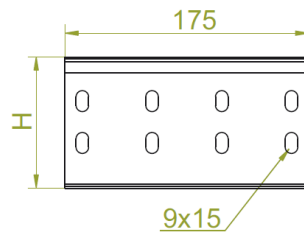

Łącznik drabin LDCH80 N

Informacje ogólne

GTIN/EAN	5900993041354
Alt. ID produktu	LDCH80 N
Nazwa producenta	BAKS
ID produktu wg producenta	481001
PKWiU	25.11.23.0
Kod celny	73089059

Opis ETIM

Klasa	Łącznik wzdłużny do pionowych drabinek kablowych (EC000907)
Grupa	Kablowe systemy nośne (EG000004)
Wysokość ściany bocznej	85 mm
Długość	175 mm
Materiał	Stal
Gatunek materiału	Inne
Zabezpieczenie powierzchni	Ocynk ogniowy
Numer RAL	Nie dotyczy