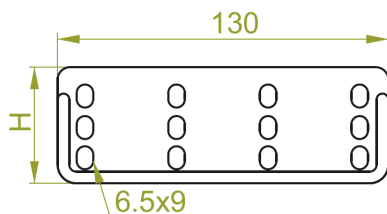

Łącznik do korytka LPP/LPOPH60

Informacje ogólne

GTIN/EAN	5900993041118
Alt. ID produktu	LPP/LPOPH60
Nazwa producenta	BAKS
ID produktu wg producenta	163111
PKWiU	25.11.23.0
Kod celny	73089059

Opis ETIM

Klasa	Łącznik do kablowych systemów nośnych (EC002413)
Grupa	Kablowe systemy nośne (EG000004)
Model	Łącznik wzdłużny
Łącznik przegubowy poziomy	Nie
Łącznik przegubowy pionowy	Nie
Rodzaj połączenia	Złącze śrubowe
Do korytek siatkowych	Nie
Do drabinek kablowych	Nie
Do korytek kablowych	Tak
Do kablowego systemu nośnego o szerokości	100..600 mm
Do kablowego systemu nośnego o wysokości	60 mm
Długość	130 mm
System utrzymania sprawności działania E30, E90 w czasie pożaru	Tak
Materiał	Stal
Stal nierdzewna, wytrawiona	Nie
Gatunek materiału	Inne
Zabezpieczenie powierzchni	O cynk ogniowy
Kolor	Inne