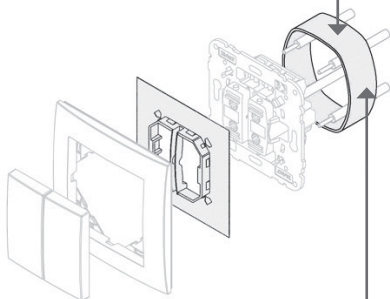

KIT IP44

LOGUS⁹⁰

APOLO 5000

sirius70

Teclas Simples
(Ref.º 21981)

Teclas Duplas
(Ref.º 21982)

Membrana