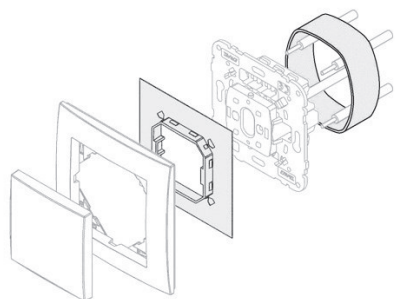

KIT IP44

LOGUS⁹⁰

APOLO 5000

sirius70

Teclas Simples
(Ref.º 21981)

Teclas Duplas
(Ref.º 21982)

Membrana