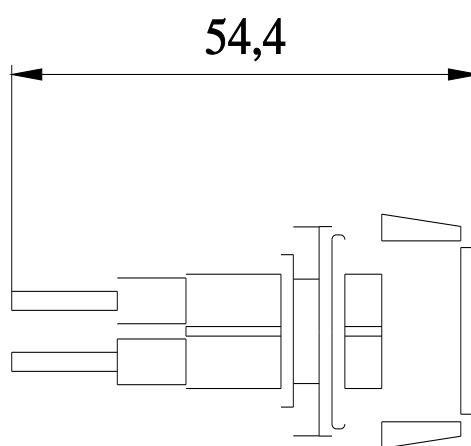

Sygnalizator świetlny z lampą świetlącą AC/DC 380...415 V z kolorową szybką, czerwonyzielony, przezroczysty do obudowy 3RV19 wielkość S00...S2

kategoria produktu	Obudowa	
oznaczenie produktu	Sygnalizator świetlny	
Dyrektywa RoHS (data)	07/01/2006	
Zezwolenia Certyfikaty		
General Product Approval	Marine / Shipping	other

Service&Support

<https://support.industry.siemens.com/cs/ww/en/ps/3RV1903-5E>

Image database (product images, 2D dimension drawings, 3D models, device circuit diagrams, EPLAN macros, ...)

http://www.automation.siemens.com/bilddb/cax_de.aspx?mlfb=3RV1903-5E&lang=en