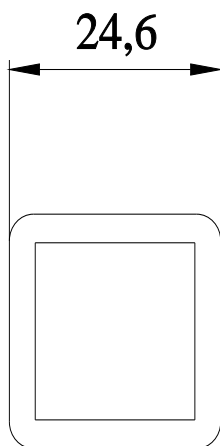

Sygnalizator świetlny z lampą świetlącą AC/DC 380...415 V z kolorową szybką, czerwonyzielony, przezroczysty do obudowy 3RV19 wielkość S00...S2

kategoria produktu	Obudowa	
oznaczenie produktu	Sygnalizator świetlny	
Dyrektywa RoHS (data)	07/01/2006	
Zezwolenia Certyfikaty		
General Product Approval	Marine / Shipping	other

Service&Support

<https://support.industry.siemens.com/cs/ww/en/ps/3RV1903-5E>

Image database (product images, 2D dimension drawings, 3D models, device circuit diagrams, EPLAN macros, ...)

http://www.automation.siemens.com/bilddb/cax_de.aspx?mlfb=3RV1903-5E&lang=en