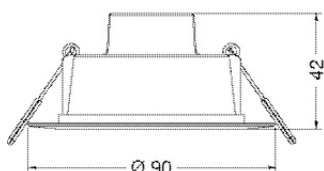

WYMIARY I WAGA

Średnica	90,00 mm
Wysokość	42,00 mm
Masa produktu	50,00 g

DL IP44 DN 90 4W

MATERIAŁY I KOLORY

Kolor produktu	Czarny
Kolor obudowy	Czarny
Materiał	Polycarbonate (PC)
Materiał osłony	Polycarbonate (PC)
Materiał powierzchni emitującej światło	Poliwęglany
Próba palności zgodnie z IEC 60695-2-12	650 °C
Zawartość rtęci	0.0 mg