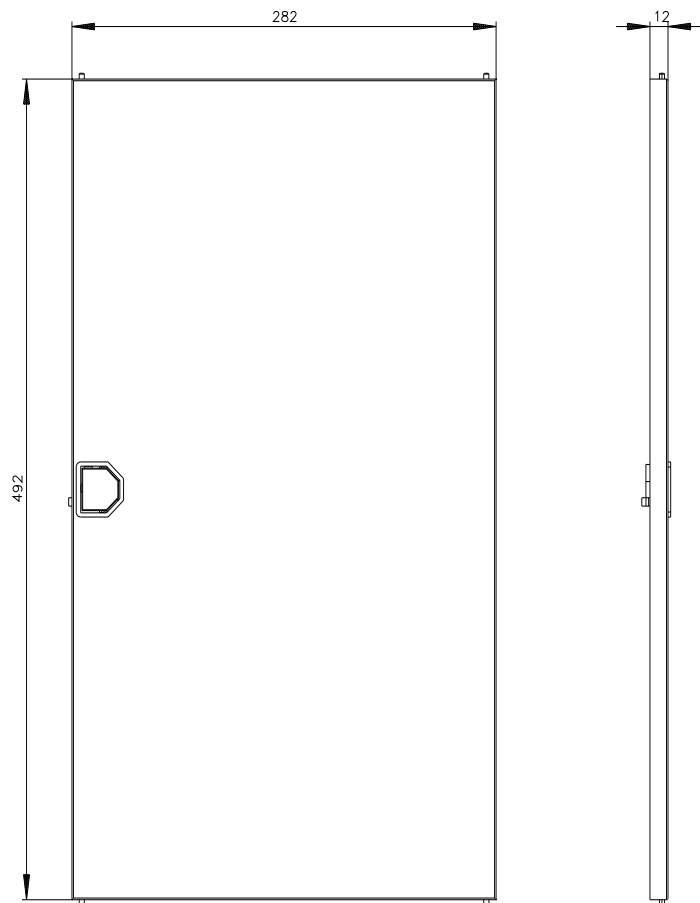

SIMBOX rozdzielnica kołpakowa drzwi z tworzywa sztucznego białe 3 rzędy

Wersja		
Nazwa markowa produktu	ALPHA	
oznaczenie produktu	Wyposażenie	
wykonanie produktu	SIMBOX rozdzielnica kołpakowa	
Konstrukcja mechaniczna		
masa netto	504 g	
Zezwolenia Certyfikaty		
General Product Approval	other	Environment
<a href="#">Confirmation</a>	<a href="#">Confirmation</a>	<a href="#">Miscellaneous</a>
		<a href="#">Environmental Con- firmations</a>

### Więcej informacji

- Informacje dotyczące opakowania  
[Informacje dotyczące opakowania](#)
- Information- and Downloadcenter (Catalogs, Brochures,...)  
<http://www.siemens.com/lowvoltage/catalogs>
- Industry Mall (Online ordering system)  
<https://mall.industry.siemens.com/mall/en/en/Catalog/product?mlfb=8GB5003-5KM01>
- Service&Support (Manuals, Certificates, Characteristics, FAQs,...)  
<https://support.industry.siemens.com/cs/ww/pl/ps/8GB5003-5KM01>
- Image database (product images, 2D dimension drawings, 3D models, device circuit diagrams, ...)  
[http://www.automation.siemens.com/bilddb/cax\\_en.aspx?mlfb=8GB5003-5KM01](http://www.automation.siemens.com/bilddb/cax_en.aspx?mlfb=8GB5003-5KM01)
- CAx-Online-Generator  
<http://www.siemens.com/cax>
- Tender specifications  
<http://www.siemens.com/specifications>