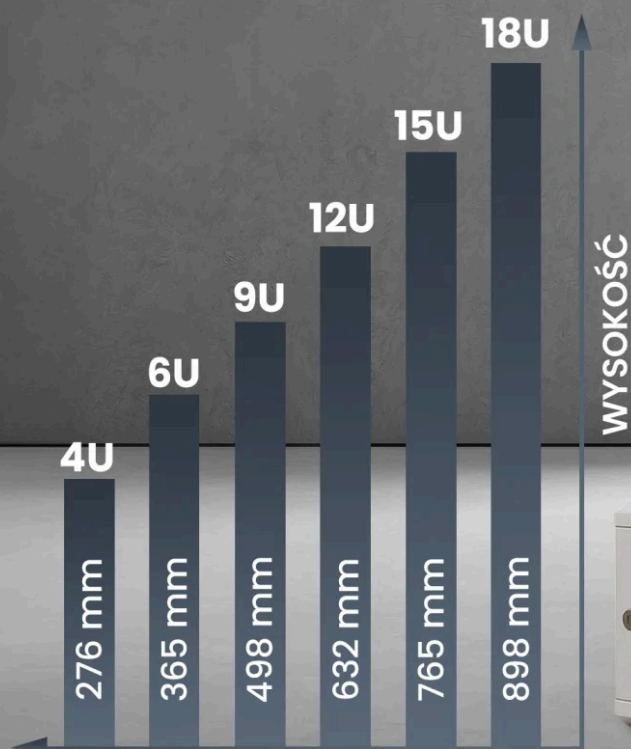

Duży wybór szaf serwerowych Extralink

Dopasuj szafę do swoich potrzeb!

4U	6U	9U	12U	15U	18U