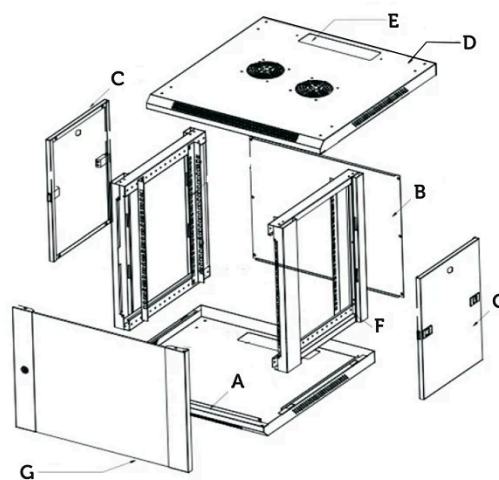

Sprawdzona marka - pewność
najwyższej jakości produktów

Prosta i intuicyjna
obsługa urządzenia

Gwarancja oraz serwis
pogwarancyjny

Przejrzyście oznaczona wysokość szafy

Szyny pionowe posiadają odpowiednie oznaczenie wysokości, która wynosi 9U (od ang. unit), natomiast całkowita wysokość szafy to 50,5 cm.

Łatwy demontaż ścian bocznych

Zatrzaski na ścianach bocznych umożliwiają ich demontaż. Zamki i kluczyki znajdują się w zestawie.

Profesjonalna szafa rack z zamkiem

Ochrona, porządek i estetyka w jednym. Doskonała do uporządkowania domowych przestrzeni, biur i serwerowni.

Sufit szafy przystosowany do montażu wentylatorów

Na suficie szafy przygotowane są 2 miejsca na zainstalowanie wentylatorów w celu lepszego chłodzenia urządzeń, umieszczono tam również 2 dodatkowe przepusty do wyciągania kabli.

Budowa szafy - rysunek

- A – Ściana dolna, spód
- B – Ściana tylnia
- C – Ścianki boczne, wypinane
- D – Górna pokrywa
- E – Otwór na kable
- F – Rama

Spawana
rama

Dwa wbudowane
otwory chłodzące

Zdejmowane
panele boczne