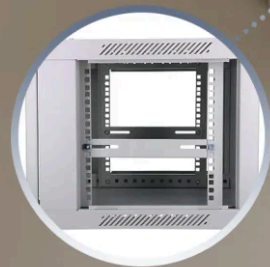

**Extralink 9U 600x600 AZH Szara | Szafa rack |
montowana na ścianie, dwusekcyjna**

Dwusekcyjna szafa rack marki EXTRALINK - AZH, 9U, 600 × 600

Szafa rackowa firmy Extralink jest przeznaczona do montażu naściennego w biurach, serwerowniach sieciowych oraz pomieszczeniach sterowania instalacjami CCTV. Ściany zewnętrzne wykonane są z walcowanej na zimno blachy stalowej. Wyposażone w szybę ze szkła hartowanego przednie drzwi mogą otwierać się na lewą lub prawą stronę. Dwusekcyjna konstrukcja szafy ułatwia dostęp od tyłu do zainstalowanych komponentów.

Łatwy demontaż ścian bocznych

Zatrzaski na ścianach bocznych umożliwiają ich demontaż. Zamki i kluczyki znajdują się w zestawie.

Profesjonalna szafa rack z zamkiem

Ochrona, porządek i estetyka w jednym. Doskonała do uporządkowania domowych przestrzeni, biur i serwerowni.

Budowa szafy - rysunek

- A – Ściana dolna, spód
- B – Ściana tylnia
- C – Ścianki boczne, wypinane
- D – Górna pokrywa
- E – Otwór na kable
- F – Rama

Spawana
rama

Dwa wbudowane
otwory chłodzące

Zdejmowane
panele boczne

Zamykane drzwi
z hartowanego szkła

Duży wybór szaf serwerowych Extralink

Dopasuj szafę do swoich potrzeb!

4U	6U	9U	12U	15U	18U
----	----	----	-----	-----	-----

Otwierane drzwi z przodu i z tyłu szafy serwerowej pozwolą na łatwy dostęp do wszystkich urządzeń