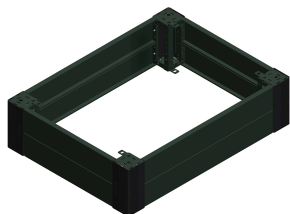

Przód i tył cokołu Spacial SF/SM 100x 800mm

Przód i tył cokołu Spacial SF/SM 100x 800mm. gama produktów: Spacial - Kategoria akcesoriów / części oddzielnych: akcesoria przeznaczone dla obudowy - Typ produktu lub komponentu : przód cokołu - zastosowanie urządzenia: aplikacja podzielona na części, elektroniczna aplikacja, wielozadaniowy - elementy składowe urządzenia: 1 panel przedni, 1 panel tylni, 4 narożnik, 4 pokrywa narożna, elementy mocujące - zgodność gamy: Spacial CRN, Spacial S3D, Spacial SD, Spacial SF, Spacial SM.

Informacje ogólne

GTIN/EAN	3606485126579
Alt. ID produktu	NSYSPF8100
Nazwa producenta	SCHNEIDER ELECTRIC
ID produktu wg producenta	NSYSPF8100
Nazwa marki	Schneider Electric
Seria produktu	Obudowy uniwersalne typu SM, SF
PKWiU	27.12.40.0

Opis ETIM

Klasa	Cokół (szafa rozdzielcza) (EC000721)
Grupa	Szafy elektryczne, rozdzielcze, serwerowe (EG000011)
Model	Cokół przedni/tylny
Materiał	Stal
Kolor	Szary
Szerokość	800 mm
Wysokość	100 mm
Głębokość	800 mm
Szerokość montażowa w szafie	800 mm
Głębokość montażowa w szafie	Brak informacji
Do napowietrzania/odpowietrzania	Nie
Do montażu na zewnątrz	Nie
Do organizatora kabli	Tak