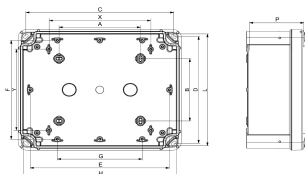

Puszka ABS nieprzezroczysta pokrywa 107x 65x 55mm

Puszka ABS nieprzezroczysta pokrywa 107x 65x 55mm. gama produktów: Thalassa - Nazwa produktu: Thalassa TBS - zastosowanie urządzenia: wielozadaniowy - wysokość: 116 mm - Szerokość: 74 mm - głębokość: 62 mm - wysokość wewnętrzna: 105 mm - szerokość wewnętrzna: 65 mm - głębokość wewnętrzna: 55 mm - montaż obudowy: montowane na ścianie - elementy składowe urządzenia: 1[]x[] korpus, 1[]x[] pokrywa, 4[]x[] śruba pokrywy - ilość sztuk w zestawie: zestaw 5 szt. - typ korpusu: jednoczęściowa formowana - mocowanie pokrywy: śruby metalowe.

Opis ETIM

Klasa	Szafa/obudowa pusta (EC000058)
Grupa	Elektryczne systemy rozdzielcze (w tym tablice rozdzielcze) (EG000023)
Sposób montażu	Montaż natynkowy
Rodzaj pokrywy	Pokrywa
Wykonanie pokrywy	Zamknięty
Rodzaj drzwi	Brak
Transparentna pokrywa/drzwi	Nie
Z zamkiem	Nie
Prąd znamionowy (In)	Brak informacji
Wysokość	116 mm
Szerokość	74 mm
Głębokość	65 mm
Głębokość wbudowania	Brak informacji
Głębokość wewnętrzna	55 mm
Obudowa z materiału o wysokiej wytrzymałości mechanicznej	Brak informacji
Drzwi/pokrywa z materiału o wysokiej wytrzymałości mechanicznej	Brak informacji