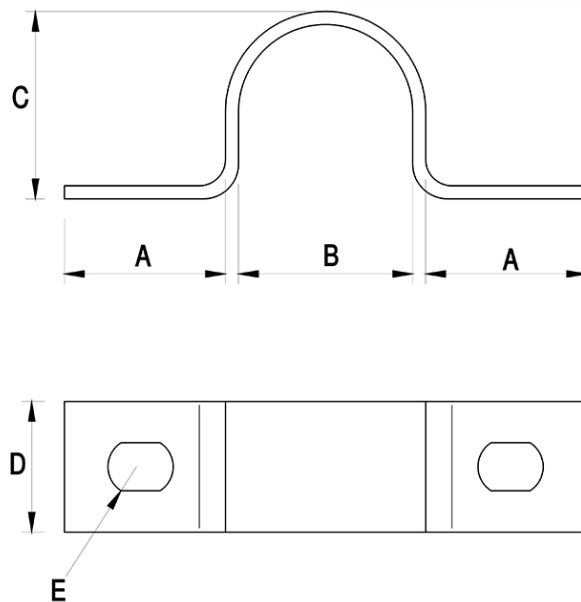

Uchwyt metalowy UD

Nr katalogowy:
94800901

Typ:
48.9

Wersja materiałowa:
(OC) Stal ocynkowana
galwanicznie

Służy do mocowania rur elektroinstalacyjnych, telekomunikacyjnych i sanitarnych; stalowych lub PCV. Dostępny w szerokiej gamie rozmiarów, ocynkowany lub lakierowany na dowolny kolor.

TYP	Rodzaj	A	B	C	D	E
48.9	UD-40	15	40	42	20	5,5 × 8