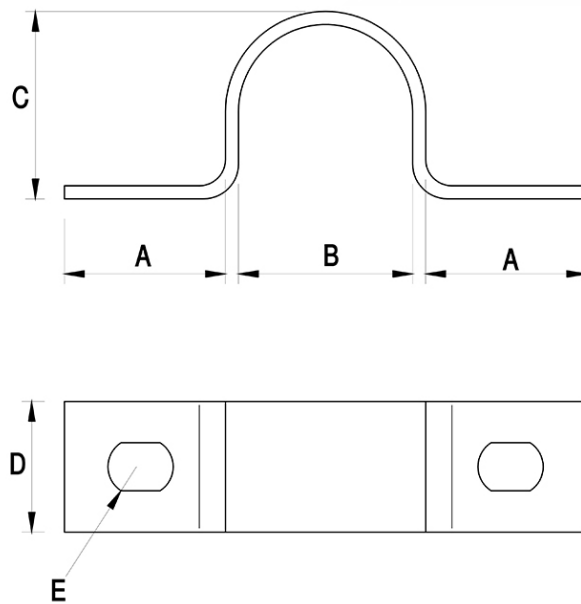

## Uchwyt metalowy UD

**Nr katalogowy:**  
94800801

**Typ:**  
48.8

**Wersja materiałowa:**  
(OC) Stal ocynkowana  
galwanicznie

Służy do mocowania rur elektroinstalacyjnych, telekomunikacyjnych i sanitarnych; stalowych lub PCV. Dostępny w szerokiej gamie rozmiarów, ocynkowany lub lakierowany na dowolny kolor.

TYP	Rodzaj	A	B	C	D	E
48.8	UD-47	15	47	45	20	5,5 × 8