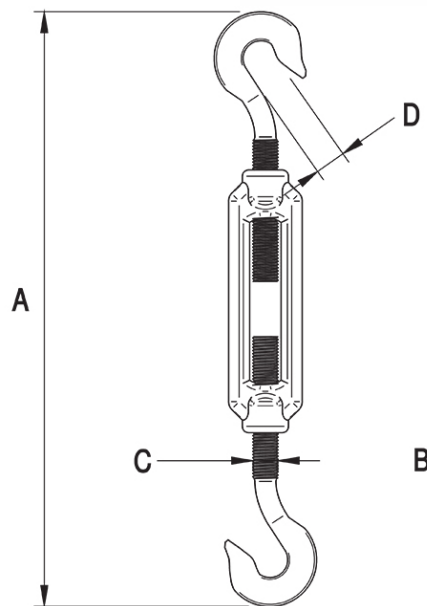

Śruba rzymska „hak-hak”

Nr katalogowy:
93400201

Służy do wykonywania naciągów.

Typ:
34.2

Wersja materiałowa:
(OC) Stal ocynkowana
galwanicznie

TYP	A	B	C	D
34.2	195-270	85	M8	11