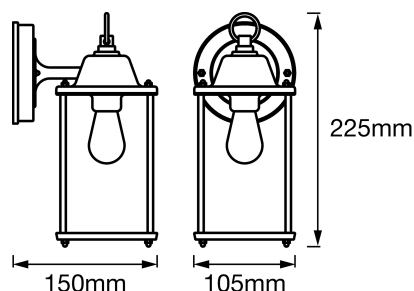

Oprawa zewnętrzna ENDURA® CLASSIC LANTERN SQ S E27 BK

Klasyczna latarnia o kwadratowym kształcie. Cechy produktu: Obudowa z odlewu ciśnieniowego aluminium. Klosz z przezroczystego szkła. Stopień ochrony: IP23. Korzyści ze stosowania produktu: Wysoka uniwersalność wyboru źródła światła dzięki trzonkowi E27. Odpowiednie do inteligentnych zastosowań dzięki kompatybilności z systemem Smart z lampami firmy LEDVANCE. Łatwa i szybka instalacja. Obszar zastosowań: Wyłącznie do specjalnie zabezpieczonych przestrzeni zewnętrznych. Odpowiednie do zastosowań zewnętrznych dzięki montażowi oprawy oświetleniowej za pomocą uchwyty lampy skierowanemu do dołu. Oświetlenie awaryjne. Patia, balkony. Wyposażenie / Akcesoria: Kompletnie akcesoria do montażu i podłączenia w zestawie. Źródła światła nie są dostarczane w zestawie.

Ze statecznikiem	Nie
Ściemniacz 0-10 V	Nie
Ściemniacz 1-10 V	Nie
Ściemniacz DALI	Nie
Ściemniacz DMX	Nie
Ściemniacz DSI	Nie
Potencjometr ściemniacza (zintegrowany)	Nie
Ściemniacz GPRS	Nie
Ściemniacz LineSwitch	Nie
Ściemniacz systemowy producenta	Nie
Ściemniacz PWM	Nie
Ściemniacz z odcinaniem fazy	Nie
Ściemniacz z nacinaniem fazy	Nie
Ściemniacz programowalny	Nie
Ściemniacz RF	Nie
Ściemniacz triakowy	Nie
Ściemniacz Touch and Dim	Nie
Ściemniacz Zigbee	Nie
Ściemniacz z przyciskiem	Nie
Ściemniacz zależny od statecznika	Nie
Bez funkcji ściemniania	Tak
Stopień ochrony (IP)	IP23
Klasa ochronności	I
Do oświetlenia awaryjnego	Nie
Z czujnikiem ruchu	Nie
Z czujnikiem światła	Nie
Możliwość pokrycia oprawy materiałem termoizolacyjnym	Nie
Ze szczelinami wentylacyjnymi	Nie
Szerokość	105,0 mm
Wysokość/głębokość	225,0 mm
Długość	150,0 mm