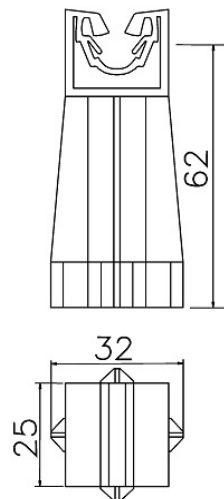

Uchwyty odgromowe

**Słupek h=6 2cm czarny (tworzywo) /TW/**NR KATALOGOWY : **AH29060A**

GTIN/EAN	5907675562824
Materiał	tworzywo
Wysokość/długość [mm]	62
Gwint	M6
Inne	kolor słupka: czarny

W związku z ciągłym rozwojem technicznym, firma AH Hardt sp.j. zastrzega sobie prawo do wprowadzania zmian technicznych i technologicznych wyrobów. Przedstawione ilustracje nie są wiążące.