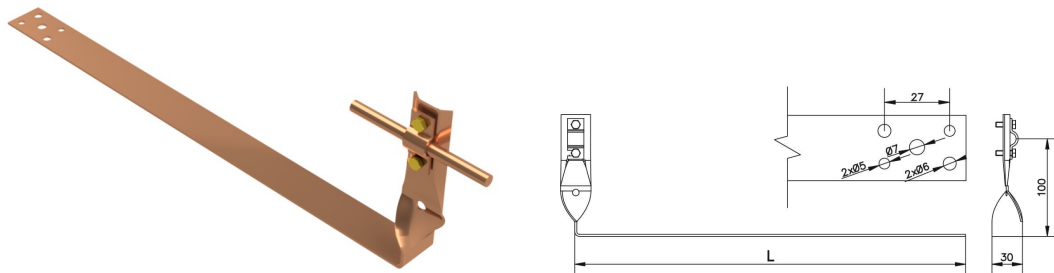

Uchwyty odgromowe

Uchwyt dachówkowy przykręcany do łąty z blaszką skręt $l=38\text{cm}$ (miedź) /CU/

NR KATALOGOWY : AH09042

GTIN/EAN	5901832916352
Materiał	miedź
Śruba	2xM5x16
Materiał śruby/nakrętki	mosiądz
Wysokość/długość [mm]	L=380