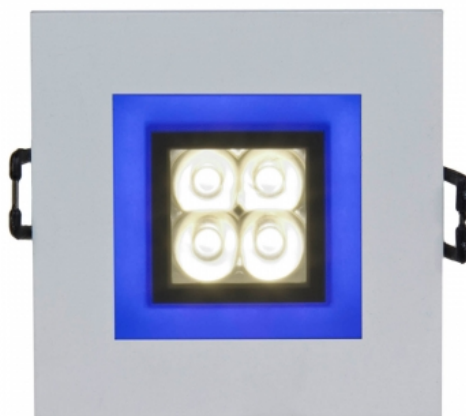

SLI021017CW_BLUE

SLI021017CW_BLUE

FIALE 4LED 4X1W 30ST 230V SQUARE Z RAMKĄ NIEBIESKĄ CW OCZKA LEDOWE

Moc **4 W**
Temperatura barwowa **6000 K**
Kąt rozsyłu światła **30 °**

Napięcie **230 V**
Barwa światła **CW**
Klasa szczelności **IP20**

Dane techniczne

Kod	SLI021017CW_BLUE
Moc	4 W
Prąd	40 mA
Napięcie	230 V
Zużycie energii	4 kWh/1000h
Częstotliwość	50 Hz
Klasa ochrony PP	II
Zasilacz w komplecie	+
Strumień świetlny**	450 lm (360°)
Skuteczność świetlna	112 lm/W
Temperatura barwowa	6000 K
Barwa światła	CW
Kąt rozsyłu światła	30 °
RA	80
Jednolitość barw SDCM max	5
Możliwość ściemniania	NIE
Zakres temperatur pracy	-20 / +40 °
Trwałość	17000 h
Materiał obudowy	ALUMINIUM
Klasa szczelności	IP20
Kolor	BLUE
Wymiary (AxBxC)	80x80x40 mm
Do użytku	wewnątrz
Sposób montażu	podtynkowy
Zastosowanie	INT
Made in	PRC