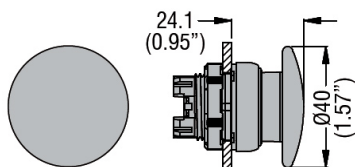

## Napęd przycisku grzybkowego czerwony z samopowrotem

### Opis ETIM

Klasa	Przycisk sterowniczy, kompletny (EC001028)
Grupa	Urządzenia niskonapięciowe (EG000017)
Liczba pozycji sterowniczych	1
Rodzaj przycisku	Grzybkowy
Kolor przycisku	Czerwony
Kształt soczewki	Okrągły
Średnica otworu	22 mm
Możliwość podświetlenia	Nie
Bez samopowrotu	Nie
Z samopowrotem	Tak
Liczba styków zwiernych	Brak informacji
Liczba styków rozwiernych	Brak informacji
Rodzaj połączenia elektrycznego	Połączenie śrubowe
Z pierścieniem czołowym	Nie
Materiał pierścienia czołowego	Nie dotyczy
Kolor pierścienia czołowego	Nie dotyczy
Stopień ochrony (IP)	IP67/IP69K