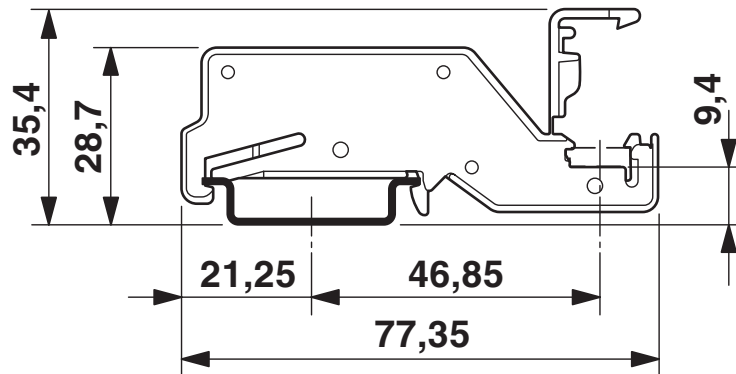

### Wymiary

Rysunek wymiarowy	
Szerokość	6,2 mm
Wysokość	77,35 mm
Głębokość na NS 35/7,5	28,7 mm
Głębokość na NS 35/15	36,2 mm

### Montaż

Sposób montażu	Montaż na szynie DIN
----------------	----------------------

## Rysunki

Rysunek wymiarowy