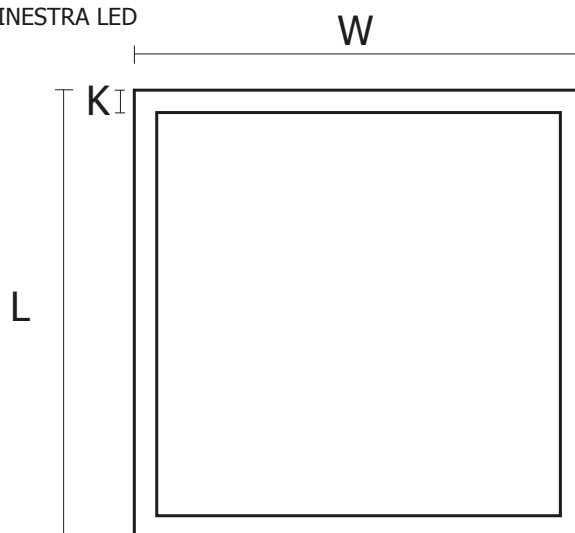

## Wymiary

L	W	H	K
407 mm	407 mm	65 mm	25 mm

L - Długość

W - Szerokość

H - Wysokość / głębokość

K - Wymiar dodatkowy

FINESTRA LED

FINESTRA SQUARE LED