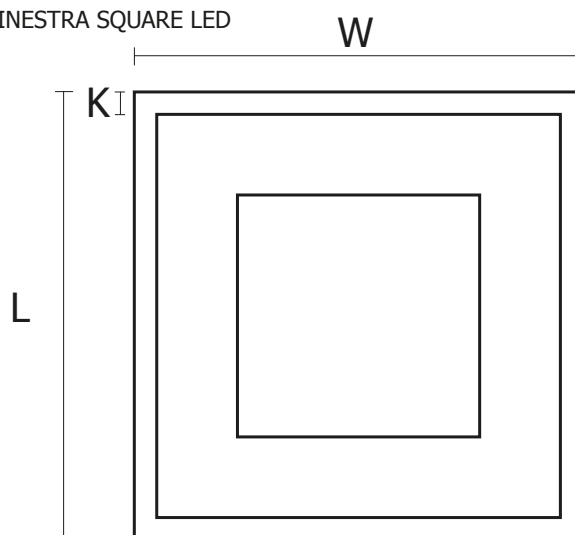

## Wymiary

L	W	H	K
407 mm	407 mm	65 mm	25 mm

L - Długość

W - Szerokość

H - Wysokość / głębokość

K - Wymiar dodatkowy

FINESTRA LED

FINESTRA SQUARE LED