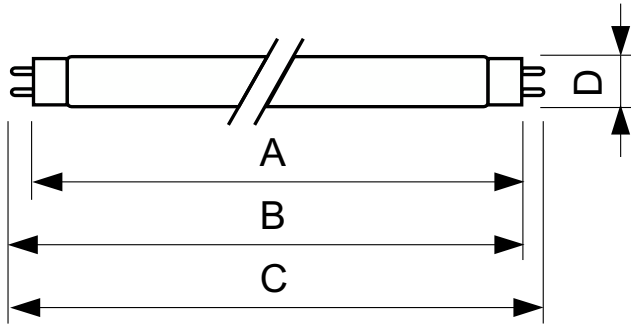

Dane produktu

Informacje ogólne		Układy sterowania i ściemnianie	
Podstawa-nasadka	G13 [Medium Bi-Pin Fluorescent]	Z możliwością przyciemniania	Tak
Trwałość do przygaśnięcia do 50% (Nom)	15 000 h		
Dane techniczne oświetlenia		Mechanika i korpus	
Kod barwy	180	Kształt bańki	T8
Strumień Świetlny	400 lm	Waga netto (szt.)	71,000 g
Oznaczenie koloru	Niebieski (B)		
Eksploatacja i połączenie elektryczne		Certyfikaty i zastosowania	
Zużycie energii	18,0 W	Zawartość rtęci (Hg) (Nom)	13,0 mg
Lamp Current (Nom)	0,360 A	Zużycie energii elektrycznej w kWh/1000 h	23 kWh
Napięcie (Nom)	59 V		
Dane techniczne produktu		Dane techniczne produktu	
Nazwa produktu na zamówieniu	TL-D Colored 18W Blue 1SL/25	Nazwa produktu na zamówieniu	TL-D Colored 18W Blue 1SL/25
Pełna nazwa produktu	TL-D Colored 18W Blue 1SL/25	Pełna nazwa produktu	TL-D Colored 18W Blue 1SL/25
Full EOC	871150072690240	Full EOC	871150072690240

Rysunki techniczne

Product	D (max)	A (max)	B (max)	B (min)	C (max)
TL-D Colored 18W Blue 1SL/25	28,0 mm	589,8 mm	596,9 mm	594,5 mm	604,0 mm

Dane fotometryczne

Spectral Power Distribution Colour - TL-D Colored 18W Blue 1SL/25