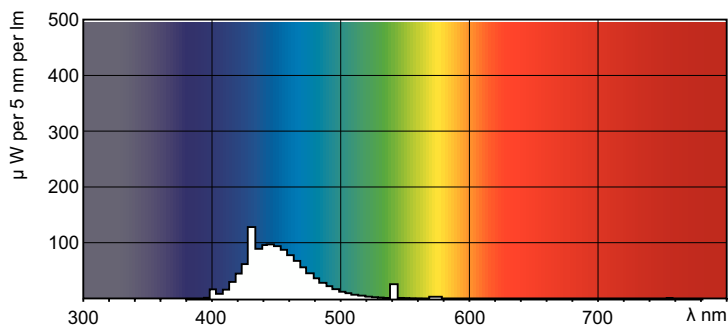

Dane produktu

Informacje ogólne		Układy sterowania i ściemnianie	
Podstawa-nasadka	G13 [Medium Bi-Pin Fluorescent]	Z możliwością przyciemniania	Tak
Trwałość do przygaśnięcia do 50% (Nom)	15 000 h		
Dane techniczne oświetlenia		Mechanika i korpus	
Kod barwy	180	Kształt bańki	T8
Strumień Świetlny	400 lm	Waga netto (szt.)	71,000 g
Oznaczenie koloru	Niebieski (B)		
Eksploatacja i połączenie elektryczne		Certyfikaty i zastosowania	
Zużycie energii	18,0 W	Zawartość rtęci (Hg) (Nom)	13,0 mg
Lamp Current (Nom)	0,360 A	Zużycie energii elektrycznej w kWh/1000 h	23 kWh
Napięcie (Nom)	59 V		
Dane techniczne produktu		Dane techniczne produktu	
Nazwa produktu na zamówieniu	TL-D Colored 18W Blue 1SL/25	Nazwa produktu na zamówieniu	TL-D Colored 18W Blue 1SL/25
Pełna nazwa produktu	TL-D Colored 18W Blue 1SL/25	Pełna nazwa produktu	TL-D Colored 18W Blue 1SL/25
Full EOC	871150072690240	Full EOC	871150072690240

Rysunki techniczne

Product	D (max)	A (max)	B (max)	B (min)	C (max)
TL-D Colored 18W Blue 1SL/25	28,0 mm	589,8 mm	596,9 mm	594,5 mm	604,0 mm

Dane fotometryczne

Spectral Power Distribution Colour - TL-D Colored 18W Blue 1SL/25