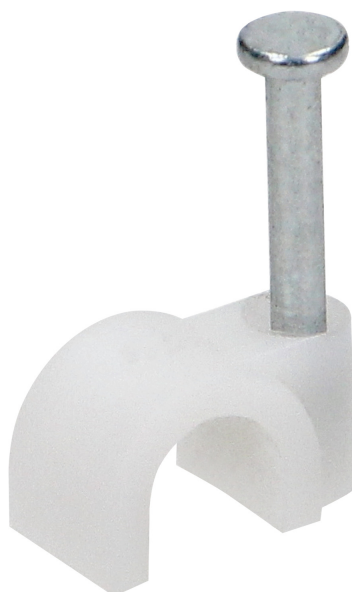

Uchwyt kablowy okrągły fi 10 mm (25szt)

Marka: Orno | Symbol: OR-MP-6000/10/25 | Ean: 5908254827181

OPIS PRODUKTU

Plastikowy uchwyt kablowy okrągły, o średnicy 10 mm, służy do mocowania kabli i przewodów o okrągłym przekroju. Montaż uchwyty jest bardzo prosty – wystarczy wbić zintegrowany gwóźdź w podłoże, po którym jest poprowadzony kabel. Można je wbić na przykład w ścianę, mebel lub element stolarki budowlanej. Produkt znajdzie zastosowanie szczególnie wtedy, gdy zachodzi potrzeba uzyskania szybkiego i solidnego przytwierdzenia przewodu do podłoża. Uchwyt wykonany jest w wysokiej jakości tworzywa sztucznego. Opakowanie zawiera 25 sztuk.

DANE TECHNICZNE

Informacje ogólne:

Typ uchwytu:	okrągły
Max. średnica kabla:	9 mm
Kolor:	biały
Liczba sztuk w opakowaniu:	25 szt.