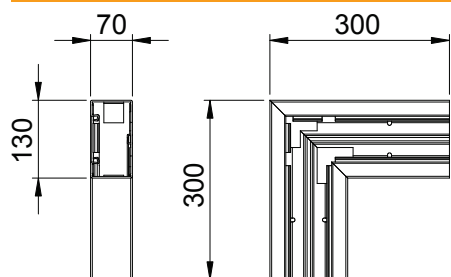

Karta charakterystyki technicznej

Naroże płaskie, do kanału podparapetowego Rapid 80

typ GK-70130

Nr kat. 6274520

OBO
BETTERMANN

Naroże płaskie do zmiany kierunków kanałów podparapetowych GK.

Pokrywę należy zamawiać osobno.

PVC polichlorek winylu

Dane podstawowe

Nr kat.	6274520
Typ	GK-F70130RW
Oznaczenie 1	Naroże płaskie
Wymiar	70x130mm
Kolor	czysta biel
Numer RAL	9010
Materiał	Polichlorek winylu
Materiał skrót	PCW
Najmniejsza jednostka sprzedaży (MOQ)	1 szt.
Waga	83,00 kg/100 szt.

Dane techniczne

Długość	300,00 mm
Szerokość	130,00 mm
Wysokość	70,00 mm
Ilość pokryw	1
Wykonanie	Podstawa
Bezhalogenowy	<input type="checkbox"/>
Klamra mocująca kable	<input type="checkbox"/>
Łącznik kanału	<input type="checkbox"/>
Rodzaj montażu pokryw	wewnętrzny
Perforacja montażowa w dnie	<input checked="" type="checkbox"/>
Zmiana kierunku	pionowy, wznoszący/opadający
Folia ochronna	<input checked="" type="checkbox"/>
Symetryczne	<input checked="" type="checkbox"/>
Zakres kątów	90,00 - 90,00 °