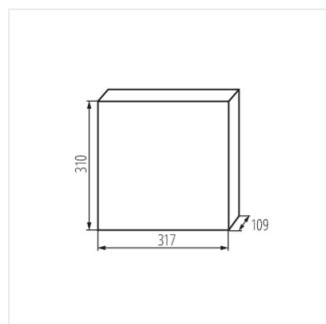

KDB

Rozdzielnica serii KDB

KDB-F24P