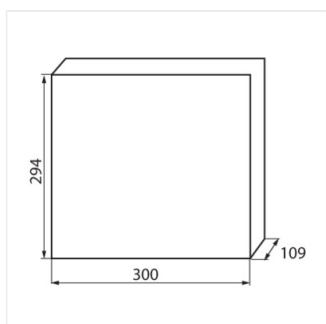

KDB

Rozdzielnica serii KDB

KDB-S24T