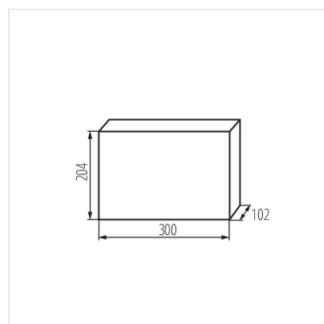

KDB

Rozdzielnica serii KDB

KDB-S12P