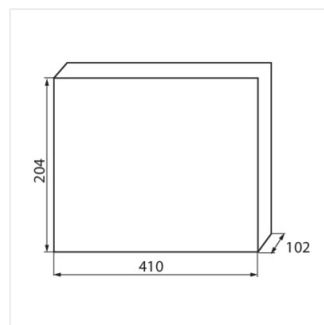

KDB

Rozdzielnica serii KDB

KDB-S18T