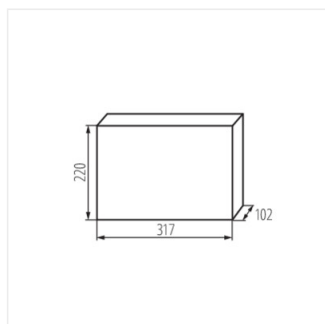

KDB

Rozdzielnica serii KDB

KDB-F12P