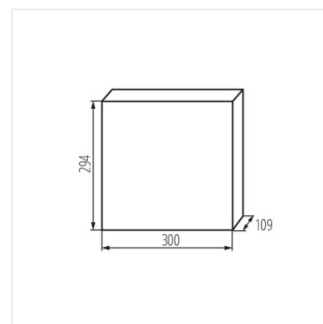

KDB

Rozdzielnica serii KDB

KDB-S24P