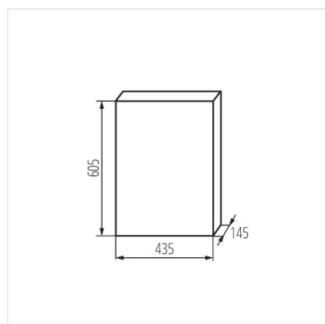

KDB

Rozdzielnica serii KDB

KDB-F54P