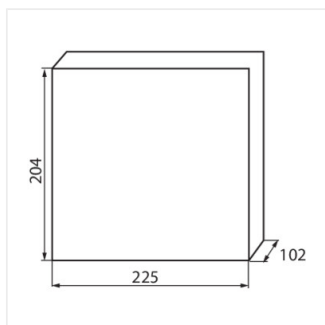

KDB

Rozdzielnica serii KDB

KDB-S08T