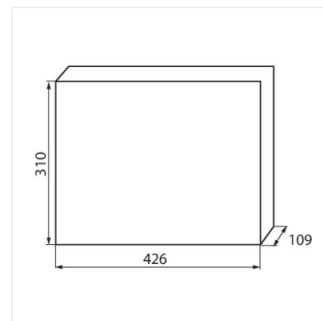

KDB

Rozdzielnica serii KDB

KDB-F36T