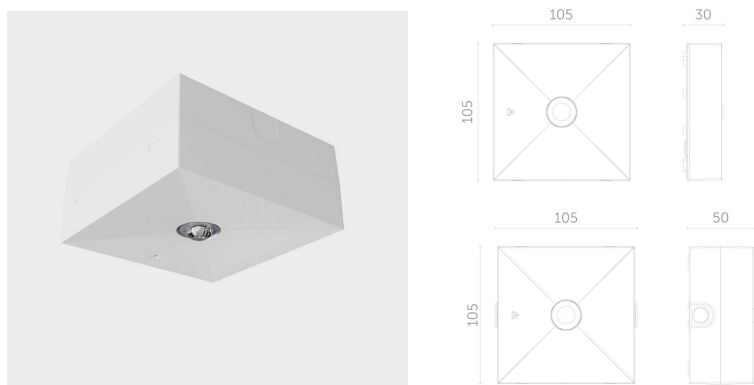

Oprawa LOVATO N 3 LED IP20 1W (opt. Otwarta) 3h jednozadaniowa biała

Informacje ogólne

GTIN/EAN	5902869559864
Nazwa producenta	AWEX
ID produktu wg producenta	LV3N/O/1W/B/3/SE/X/WH

Opis ETIM

Klasa	Oprawa awaryjna (EC001957)
Grupa	Oprawy oświetleniowe (EG000027)
Sposób montażu	Sufitowy
Układ połączeń	Praca ciągła (jasna) / praca awaryjna (ciemna)
Źródło światła	LED, niewymienne
Zawiera źródło światła	Tak
Materiał obudowy	Tworzywo sztuczne
Kolor obudowy	Biały
Stopień ochrony (IP)	IP20
Odporność uderowa	IK06
Klasa ochronności	II
Maksymalna moc zestawu	1 W
Nominalny czas działania	3.. h
Szerokość	120 mm
Wysokość/głębokość	40 mm
Długość	120 mm