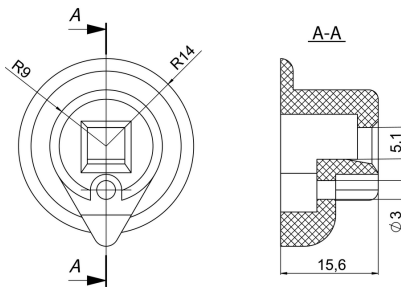

### Informacje ogólne

Nazwa producenta	SPAMEL
ID produktu wg producenta	RSI160-6621\P01

### Opis ETIM

Klasa	Akcesoria/części do elementów sterowniczych (EC002024)
Grupa	Urządzenia niskonapięciowe (EG000017)
Rodzaj osprzętu elektrycznego	Inne
Rodzaj osprzętu mechanicznego	Inne