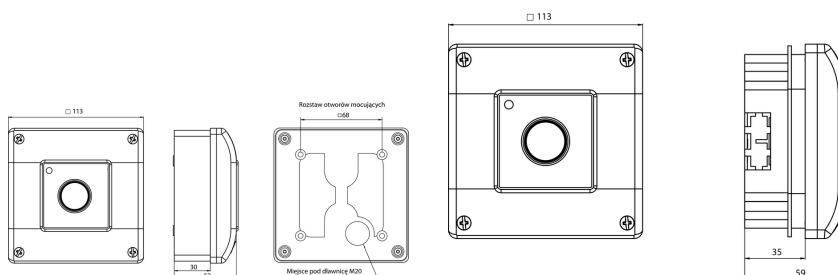

Przycisk n/t awaryjny OA1, 1NO+1NC, z młoteczkami

Informacje ogólne

| | |
|---------------------------|------------------|
| Nazwa producenta | SPAMEL |
| ID produktu wg producenta | OA1-W01-A.G\11-M |

Opis ETIM

| | |
|-----------------------------|---|
| Klasa | Sygnalizator ręczny do systemu alarmowego i kontroli dostępu (EC001765) |
| Grupa | Urządzenia alarmowe, systemy awaryjne i sygnalizacyjne (EG000054) |
| Rodzaj sygnalizatora | Otwarcie drzwi (zielony) |
| Wysokość | 113 mm |
| Szerokość | 113 mm |
| Głębokość | 52 mm |
| System sterowania radiowego | Nie |
| Ze szkłem ochronnym | Tak |
| Z osłoną papierową | Nie |