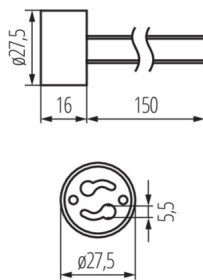

Oprawka ceramiczna hldr-gz10

Informacje ogólne

GTIN/EAN	5905339004024
Nazwa producenta	KANLUX
ID produktu wg producenta	402
Nazwa marki	Kanlux
KGO	0,01
Kod celny	85444290

Opis ETIM

Klasa	Oprawka (EC000401)
Grupa	Akcesoria oświetleniowe (EG000030)
Model	Oprawka z gwintem
Materiał	Inne
Kolor	Biały
Oprawka	GZ10
Zawiera oprawkę na zapłonnik	Nie
Sposób mocowania	Inne