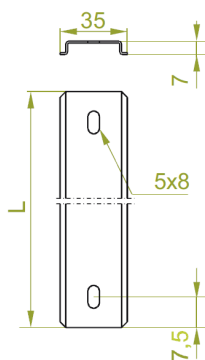

Szyna EURO SZB35H7/1

Informacje ogólne

GTIN/EAN	5900993079883
Alt. ID produktu	SZB35H7/1
Nazwa producenta	BAKS
ID produktu wg producenta	613310
PKWiU	25.11.23.0
Kod celny	73089059

Opis ETIM

Klasa	Szyna montażowa (EC001285)
Grupa	Systemy dystrybucji energii / Rozdzielnice (EG000015)
Model	Szyna montażowa DIN TH-35/7,5 mm
Materiał	Stal
Rodzaj otworu/wycięcia	Podłużny
Grubość materiału	1 mm
Długość	1000 mm
Wysokość	7 mm

Atrybuty

ERP ID	1010131