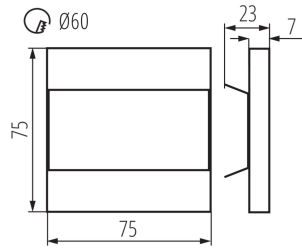

### Informacje ogólne

GTIN/EAN	5905339268495
Nazwa producenta	KANLUX
ID produktu wg producenta	26849
KGO	0,08
Kod celny	94051098

### Opis ETIM

Klasa	Oprawa ścienna/sufitowa (EC002892)
Grupa	Oprawy oświetleniowe (EG000027)
Do montażu ściennego	Tak
Przystosowane do zawieszenia	Nie
Do montażu sufitowego	Nie
Do montażu wbudowanego	Tak
Do montażu natynkowego	Nie
Źródło światła	LED, niewymienne
Zawiera źródło światła	Tak
Liczba źródeł światła	1
Oprawka	Nie dotyczy
Materiał obudowy	Stal szlachetna
Kolor obudowy	Czarny
Rodzaj napięcia	DC
Napięcie znamionowe	12..12 V
Bez funkcji ściemniania	Tak
Stopień ochrony (IP)	IP20
Klasa ochronności	III
Maksymalna moc zestawu	0,8 W
Skuteczność świetlna oprawy	16 lm/W
Strumień świetlny wg IEC 62722-2-1	13 lm

Barwa światła	Biały
Temperatura barwowa	3000..3000 K
Wskaźnik oddawania barw (CRI)	80-89
Szerokość	75 mm
Wysokość/głębokość	23 mm
Długość	75 mm
Średnica wbudowania	60 mm