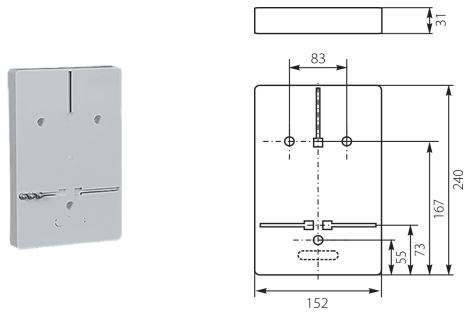

## Tablica licznikowa T-1F-b/z

Tablice Licznikowe typu "B/Z" przystosowane są tylko do montażu liczników energii elektrycznej.

### Informacje ogólne

GTIN/EAN	5903978376014
Alt. ID produktu	10.6
Nazwa producenta	ELEKTRO-PLAST OPATÓWEK
ID produktu wg producenta	10.6
Kraj pochodzenia	Polska
PKWiU	27.12.31.0
KGO	0
Kod celny	85381000

### Opis ETIM

Klasa	Tablica licznikowa (EC000068)
Grupa	Panele licznikowe (EG000022)
Wysokość	152 mm
Szerokość	152 mm
Element przedłużający	Nie
Kolor	Szary
Numer RAL	7035
Rodzaj zabezpieczenia	Brak