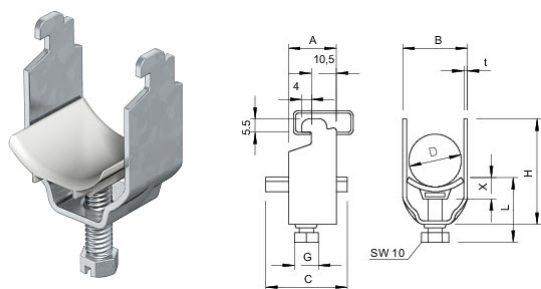

Obejma kabłąkowa - 1163647

Obejma kabłąkowa 58-64mm, St, FT

Informacje ogólne

GTIN/EAN	4012195067931
Alt. ID produktu	1163647
Nazwa producenta	OBO BETTERMANN
ID produktu wg producenta	1163647
Kraj pochodzenia	Węgry
PKWiU	25.99.29.0
Kod celny	73269060

Opis ETIM

Klasa	Obejma (EC000454)
Grupa	Elementy mocujące do kabli i rur (EG000010)
Rozpiętość	58..64 mm
Do rur metrycznych	63
Maksymalna liczba kabli	1
Materiał obejmy	Stal
Wykończenie powierzchni obejmy	Ocynk ogniowy
Materiał śruby	Stal
Wykończenie powierzchni śruby	Ocynk ogniowy
Sposób montażu	Szyna profilowana
Z szyną z tworzywa sztucznego	Tak
Z szyną metalową	Nie
Bezhalogenowe	Tak