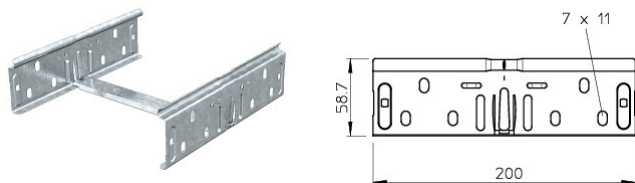

## Komplet łączników wzdłużnych - 6068162

Komplet łączników wzdłużnych do korytka kablowego 60x150, St, FS

### Opis ETIM

Klasa	Łącznik do kablowych systemów nośnych (EC002413)
Grupa	Kablowe systemy nośne (EG000004)
Model	Łącznik wzdłużny
Łącznik przegubowy poziomy	Nie
Łącznik przegubowy pionowy	Nie
Rodzaj połączenia	Połączenie bezśrubowe
Do korytek siatkowych	Nie
Do drabinek kablowych	Nie
Do korytek kablowych	Tak
Długość	200 mm
System utrzymania sprawności działania E30, E90 w czasie pożaru	Tak
Materiał	Stal
Stal nierdzewna, wytrawiona	Nie
Gatunek materiału	Inne
Zabezpieczenie powierzchni	Ocynk galwaniczny
Kolor	Brak