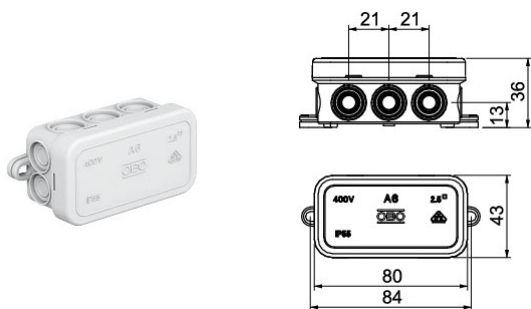

Puszka odgałęźna - 2000001

Puszka odgałęźna 80x43x34, PE, jasnoszary, 7035

Informacje ogólne

GTIN/EAN	4012195917069
Alt. ID produktu	2000001
Nazwa producenta	OBO BETTERMANN
ID produktu wg producenta	2000001
Kraj pochodzenia	Węgry
PKWiU	32.99.11.0
Kod celny	39269097

Opis ETIM

Klasa	Puszka, obudowa do montażu na ścianie/suficie (EC002600)
Grupa	Materiały łączeniowe (EG000048)
Maksymalny przekrój przewodu	2,5 mm ²
Wyposażenie	Brak
Model/kształt/forma	Kwadratowy
Sposób montażu	Montaż ścienny/sufitowy
Wpusty z tyłu	Nie
Długość	80 mm
Szerokość	43 mm
Głębokość	36 mm
Zestawialne	Nie
Liczba wpustów	10
Rodzaj przepustu w obudowie	Przetłoczenie
Materiał	Tworzywo sztuczne
Bezhalogenowe	Tak
Zabezpieczenie powierzchni	Stan surowy
Kolor	Szary
Stopień ochrony (IP)	IP55
Wykonanie pokrywy	Brak
Sposób mocowania pokrywy	Zatrzask

Plombowane	Nie
Napięcie znamionowe izolacji Ui	400 V
Zachowanie funkcji	Brak
Z ekranowaniem	Nie
Odporne na warunki atmosferyczne	Nie
Zakres temperatury pracy	0..70 °C
Wykonanie przeciwwybuchowe	Nie
Do stref zagrożonych wybuchem gazu	Brak
Do stref zagrożonych wybuchem pyłu	Brak