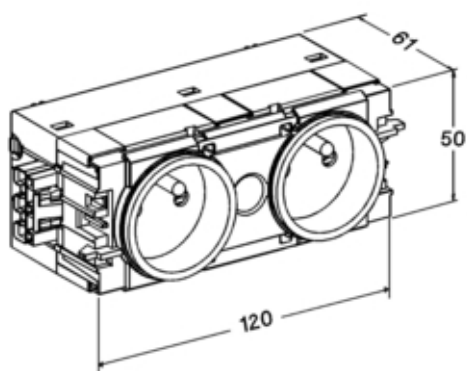

tehalit.WA Gniazdo kanałowe 2-krotne 2P+Z WAGO C-profil czerwony

GE20103020

Konstrukcja

System połączeń	Wago Winsta
Montaż	kanał naścienny

Funkcje

Zabezpieczenie przed przepięciem	nie
Z oświetleniem orientacyjnym	nie

Materiał

Kolor RAL	RAL 3020
Kolor	czerwony
Materiał	materiały różne
Grupa materiałowa	materiały różne
Powierzchnia	naturalne

Wymiary

Długość	120 mm
Linia produktowa	Ecoline

Instalacja / Montaż

Sposób montażu	profil C
----------------	----------