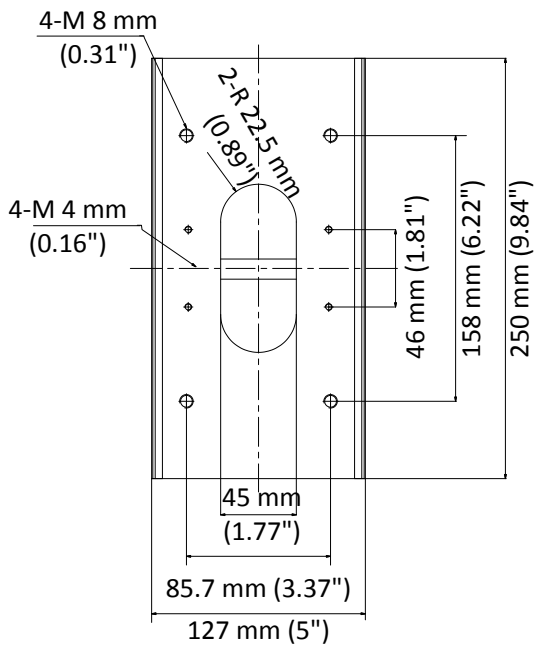

DS-1475ZJ-SUS

Uchwyt słupowy

Funkcje

- Wykonany ze stali nierdzewnej, malowany natryskowo
- Regulowana średnica od 67 mm do 127 mm

Wymiary

Dostępne modele

DS-1475ZJ-SUS

Parametry

Model	DS-1475ZJ-SUS
Parametry	Uchwyt słupowy
Kolor	Biały
Materiał	Stal nierdzewna
Wymiary	250 mm × 127 mm × 46 mm (9.84" × 5" × 1.81")
Waga	1205 g (2.66 lb.)

Uwagi

- Do zastosowań zewnętrznych wymagana jest uszczelka.
- Ściana musi być w stanie wytrzymać co najmniej 3 razy większą masę całkowitą kamery i uchwytu.
- Maksymalny udźwig uchwytu wynosi 10 Kg (22 lb.).