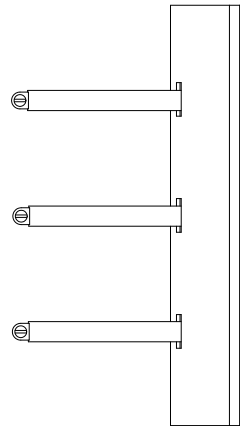

DS-1475ZJ-SUS

Uchwyt słupowy

Funkcje

- Wykonany ze stali nierdzewnej, malowany natryskowo
- Regulowana średnica od 67 mm do 127 mm

Wymiary

Dostępne modele

DS-1475ZJ-SUS

Parametry

Model	DS-1475ZJ-SUS
Parametry	Uchwyt słupowy
Kolor	Biały
Materiał	Stal nierdzewna
Wymiary	250 mm × 127 mm × 46 mm (9.84" × 5" × 1.81")
Waga	1205 g (2.66 lb.)

Uwagi

- Do zastosowań zewnętrznych wymagana jest uszczelka.
- Ściana musi być w stanie wytrzymać co najmniej 3 razy większą masę całkowitą kamery i uchwytu.
- Maksymalny udźwig uchwytu wynosi 10 Kg (22 lb.).