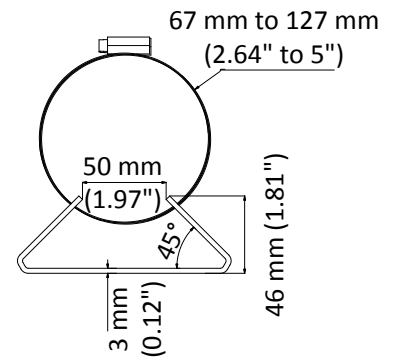

DS-1475ZJ-SUS

Uchwyt słupowy

Funkcje

- Wykonany ze stali nierdzewnej, malowany natryskowo
- Regulowana średnica od 67 mm do 127 mm

Wymiary

Dostępne modele

DS-1475ZJ-SUS

Parametry

Model	DS-1475ZJ-SUS
Parametry	Uchwyt słupowy
Kolor	Biały
Materiał	Stal nierdzewna
Wymiary	250 mm × 127 mm × 46 mm (9.84" × 5" × 1.81")
Waga	1205 g (2.66 lb.)

Uwagi

- Do zastosowań zewnętrznych wymagana jest uszczelka.
- Ściana musi być w stanie wytrzymać co najmniej 3 razy większą masę całkowitą kamery i uchwytu.
- Maksymalny udźwig uchwytu wynosi 10 Kg (22 lb.).